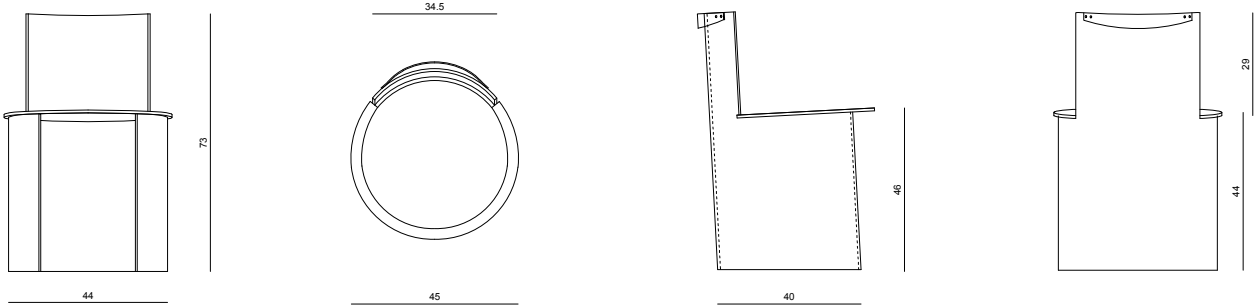

**Drum Basic**

Arch. Francesco Soro, 2013

Drum wood

Drum wood

Drum colour

Mod. Drum Basic  
Anno 2013  
Design Arch. Francesco Soro

Sviluppo di un foglio in multistrato, tagliato a misura e curvato, con seduta a disco.  
La parte interna sotto il sedile è tinta all'anilina con gli stessi colori delle impunture.