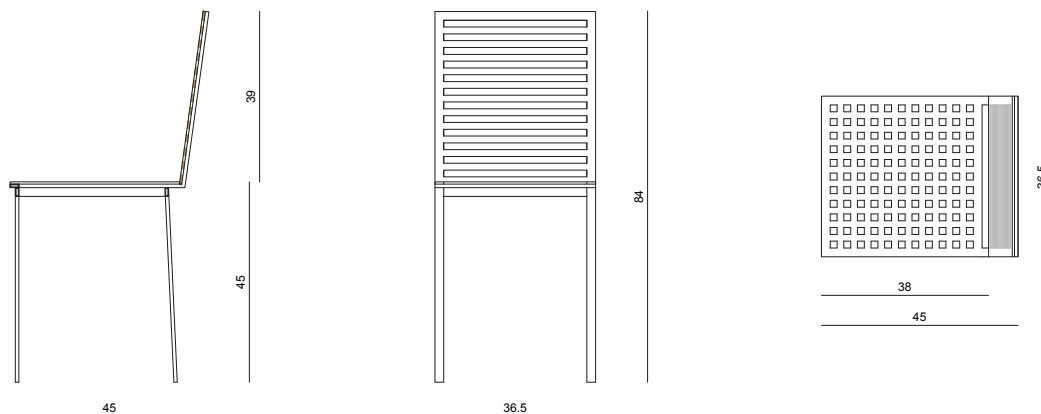

**Tanit**

Arch. Francesco Soro, 2013

Tanit Black

Tanit Manhattan

Tanit Wood

Tanit Plexi

Mod. Tanit  
Anno 2013  
Design Arch. Francesco Soro

Collezione di sedute su struttura metallica.  
Sedili e schienali: Manhattan, Black, Wood, Colour, Plexi  
Tubolare di sezione continua di mm. 20x8 rivestito in vernice epossidica.  
Pannelli in multistrato di betulla traforati:  
Sedili a scacchi "pieno e vuoto" mm 15x15  
Schienali con traforo a strisce orizzontali "pieno e vuoto" mm 15-15  
Sedili in plexiglass serie Plexi: con lo stesso disegno